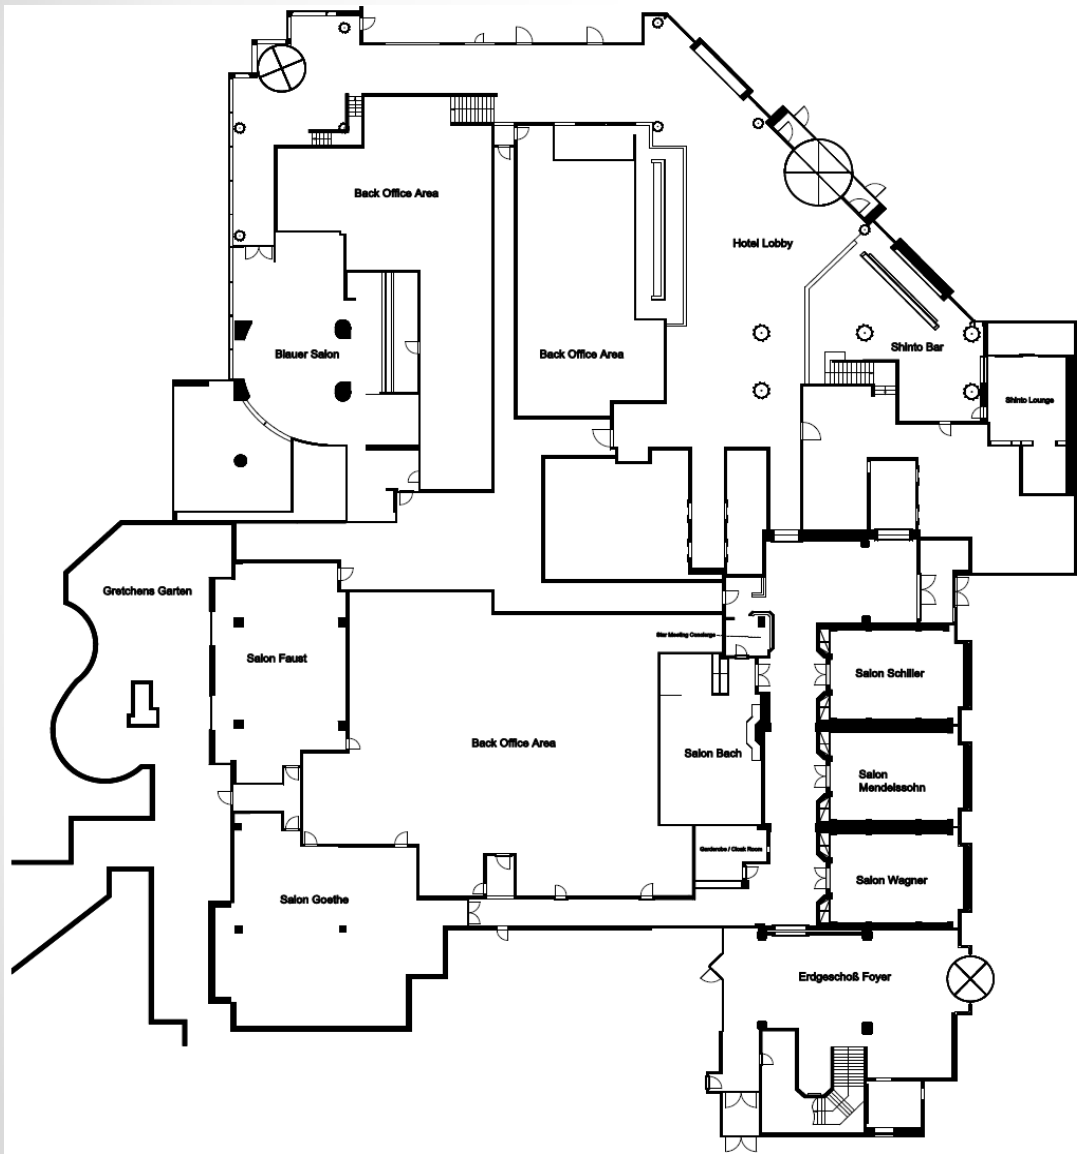

# Ground Floor

Salon Wagner	70m <sup>2</sup>
Salon Schiller	70m <sup>2</sup>
Salon Mendelssohn	70m <sup>2</sup>
Salon Bach	60m <sup>2</sup>
<i>(without daylight)</i>	
Blue Salon	90m <sup>2</sup>
Salon Goethe	223m <sup>2</sup>
Salon Faust	150m <sup>2</sup>
Salon Mephisto	60m <sup>2</sup>
Jungle bar	70m <sup>2</sup>
<i>(without daylight)</i>	
Business Center	35m <sup>2</sup>
Green Salon	29m <sup>2</sup>
Salon Schumann	20m <sup>2</sup>
<i>(without daylight)</i>	
Shinto Lounge	30m <sup>2</sup>

# 1st Floor

<b>Ballroom huge</b>	<b>561m<sup>2</sup></b>
<i>or alternatively</i>	
<b>Ballroom small</b>	<b>446m<sup>2</sup></b>
<i>(A,B and C)</i>	
<i>or alternatively</i>	
<b>Balroom A</b>	<b>209m<sup>2</sup></b>
<b>Ballroom B</b>	<b>119m<sup>2</sup></b>
<i>(without daylight)</i>	
<b>Ballsaal C</b>	<b>119m<sup>2</sup></b>
<i>(without daylight)</i>	
<b>Salon combination</b>	<b>328m<sup>2</sup></b>
<i>or alternatively</i>	
<b>Salon Potsdam</b>	<b>64m<sup>2</sup></b>
<b>Salon Meissen</b>	<b>64m<sup>2</sup></b>
<b>Salon Wittenberg</b>	<b>64m<sup>2</sup></b>
<b>Salon Bruehl</b>	<b>50m<sup>2</sup></b>

# 8<sup>th</sup> seminar floor

Boardroom 801	41m <sup>2</sup>	Boardroom 805	20m <sup>2</sup>	Boardroom 809	40m <sup>2</sup>
Boardroom 802	60m <sup>2</sup>	Boardroom 806	20m <sup>2</sup>	Boardroom 810	40m <sup>2</sup>
Boardroom 803	83m <sup>2</sup>	Boardroom 807	20m <sup>2</sup>	Boardroom 811	40m <sup>2</sup>
Boardroom 804	20m <sup>2</sup>	Boardroom 808	40m <sup>2</sup>	Boardroom 815	36m <sup>2</sup>