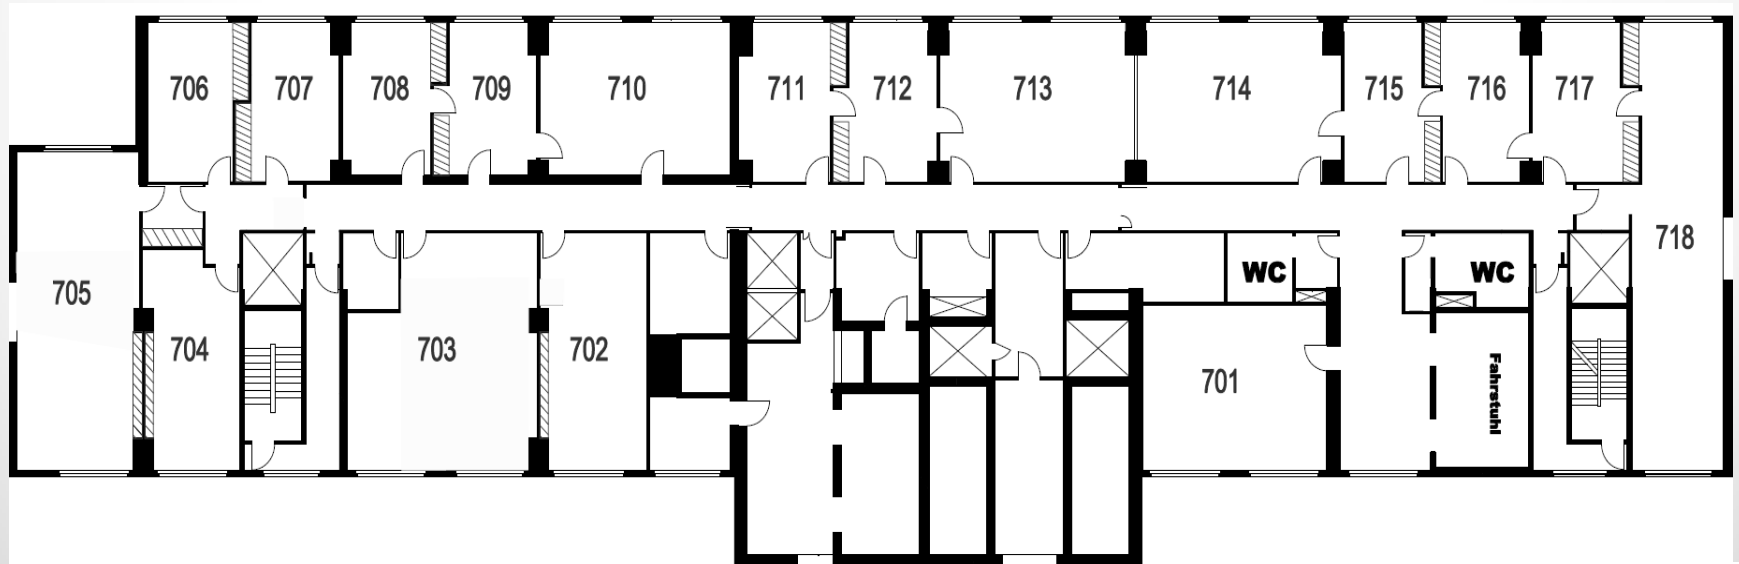

# Ground Floor

Salon Wagner	70m <sup>2</sup>
Salon Schiller	70m <sup>2</sup>
Salon Mendelssohn	70m <sup>2</sup>
Salon Bach	60m <sup>2</sup>
<i>(without daylight)</i>	
Blue Salon	90m <sup>2</sup>
Salon Goethe	223m <sup>2</sup>
Salon Faust	150m <sup>2</sup>
Salon Mephisto	60m <sup>2</sup>
Jungle bar	70m <sup>2</sup>
<i>(without daylight)</i>	
Business Center	35m <sup>2</sup>
Green Salon	29m <sup>2</sup>
Salon Schumann	20m <sup>2</sup>
<i>(without daylight)</i>	
Shinto Lounge	30m <sup>2</sup>

# 1st Floor

<b>Ballroom huge</b>	<b>561m<sup>2</sup></b>
<i>or alternatively</i>	
<b>Ballroom small</b>	<b>446m<sup>2</sup></b>
<i>(A,B and C)</i>	
<i>or alternatively</i>	
<b>Balroom A</b>	<b>209m<sup>2</sup></b>
<b>Ballroom B</b>	<b>119m<sup>2</sup></b>
<i>(without daylight)</i>	
<b>Ballsaal C</b>	<b>119m<sup>2</sup></b>
<i>(without daylight)</i>	
<b>Salon combination</b>	<b>328m<sup>2</sup></b>
<i>or alternatively</i>	
<b>Salon Potsdam</b>	<b>64m<sup>2</sup></b>
<b>Salon Meissen</b>	<b>64m<sup>2</sup></b>
<b>Salon Wittenberg</b>	<b>64m<sup>2</sup></b>
<b>Salon Bruehl</b>	<b>50m<sup>2</sup></b>

# 8<sup>th</sup> seminar floor

Boardroom 801	41m <sup>2</sup>	Boardroom 805	20m <sup>2</sup>	Boardroom 809	40m <sup>2</sup>
Boardroom 802	60m <sup>2</sup>	Boardroom 806	20m <sup>2</sup>	Boardroom 810	40m <sup>2</sup>
Boardroom 803	83m <sup>2</sup>	Boardroom 807	20m <sup>2</sup>	Boardroom 811	40m <sup>2</sup>
Boardroom 804	20m <sup>2</sup>	Boardroom 808	40m <sup>2</sup>	Boardroom 815	36m <sup>2</sup>