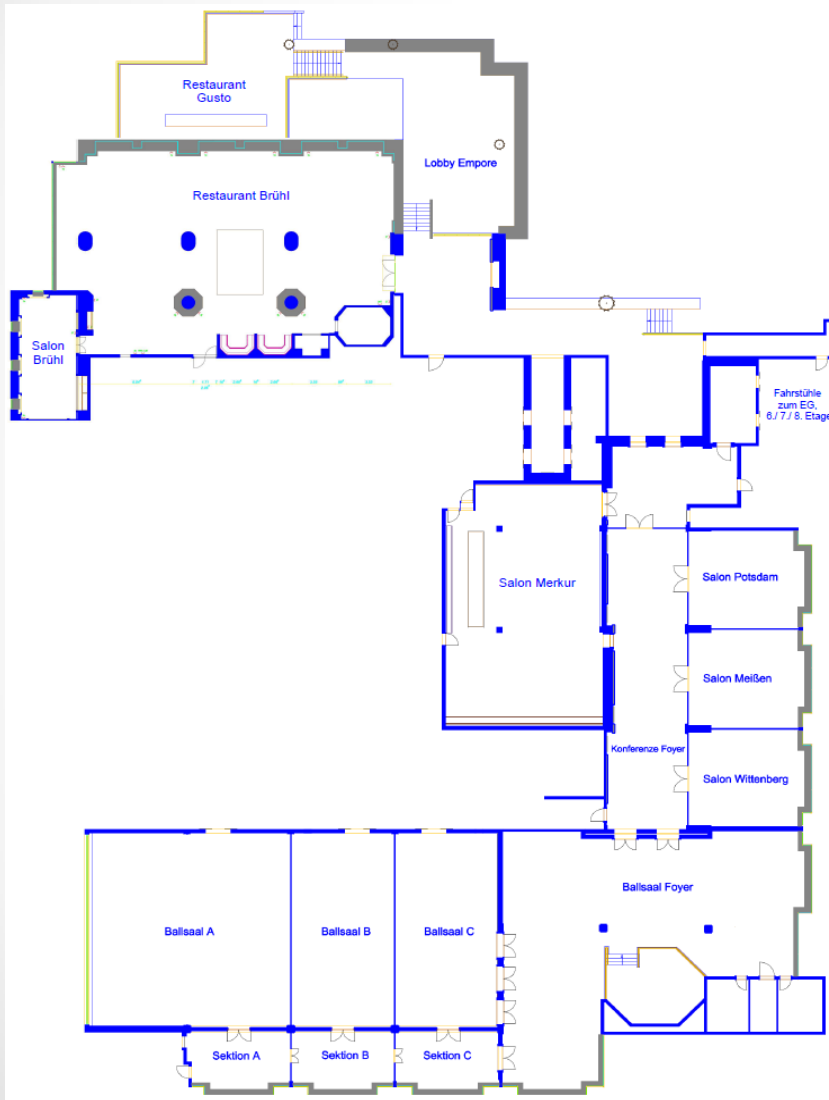

# Ground Floor

Salon Wagner	70m <sup>2</sup>
Salon Schiller	70m <sup>2</sup>
Salon Mendelssohn	70m <sup>2</sup>
Salon Bach	60m <sup>2</sup>
<i>(without daylight)</i>	
Blue Salon	90m <sup>2</sup>
Salon Goethe	223m <sup>2</sup>
Salon Faust	150m <sup>2</sup>
Salon Mephisto	60m <sup>2</sup>
Jungle bar	70m <sup>2</sup>
<i>(without daylight)</i>	
Business Center	35m <sup>2</sup>
Green Salon	29m <sup>2</sup>
Salon Schumann	20m <sup>2</sup>
<i>(without daylight)</i>	
Shinto Lounge	30m <sup>2</sup>

# 1st Floor

<b>Ballroom huge</b>	<b>561m<sup>2</sup></b>
<i>or alternatively</i>	
<b>Ballroom small</b>	<b>446m<sup>2</sup></b>
<i>(A,B and C)</i>	
<i>or alternatively</i>	
<b>Balroom A</b>	<b>209m<sup>2</sup></b>
<b>Ballroom B</b>	<b>119m<sup>2</sup></b>
<i>(without daylight)</i>	
<b>Ballsaal C</b>	<b>119m<sup>2</sup></b>
<i>(without daylight)</i>	
<b>Salon combination</b>	<b>328m<sup>2</sup></b>
<i>or alternatively</i>	
<b>Salon Potsdam</b>	<b>64m<sup>2</sup></b>
<b>Salon Meissen</b>	<b>64m<sup>2</sup></b>
<b>Salon Wittenberg</b>	<b>64m<sup>2</sup></b>
<b>Salon Bruehl</b>	<b>50m<sup>2</sup></b>

# 8<sup>th</sup> seminar floor

Boardroom 801	41m <sup>2</sup>	Boardroom 805	20m <sup>2</sup>	Boardroom 809	40m <sup>2</sup>
Boardroom 802	60m <sup>2</sup>	Boardroom 806	20m <sup>2</sup>	Boardroom 810	40m <sup>2</sup>
Boardroom 803	83m <sup>2</sup>	Boardroom 807	20m <sup>2</sup>	Boardroom 811	40m <sup>2</sup>
Boardroom 804	20m <sup>2</sup>	Boardroom 808	40m <sup>2</sup>	Boardroom 815	36m <sup>2</sup>